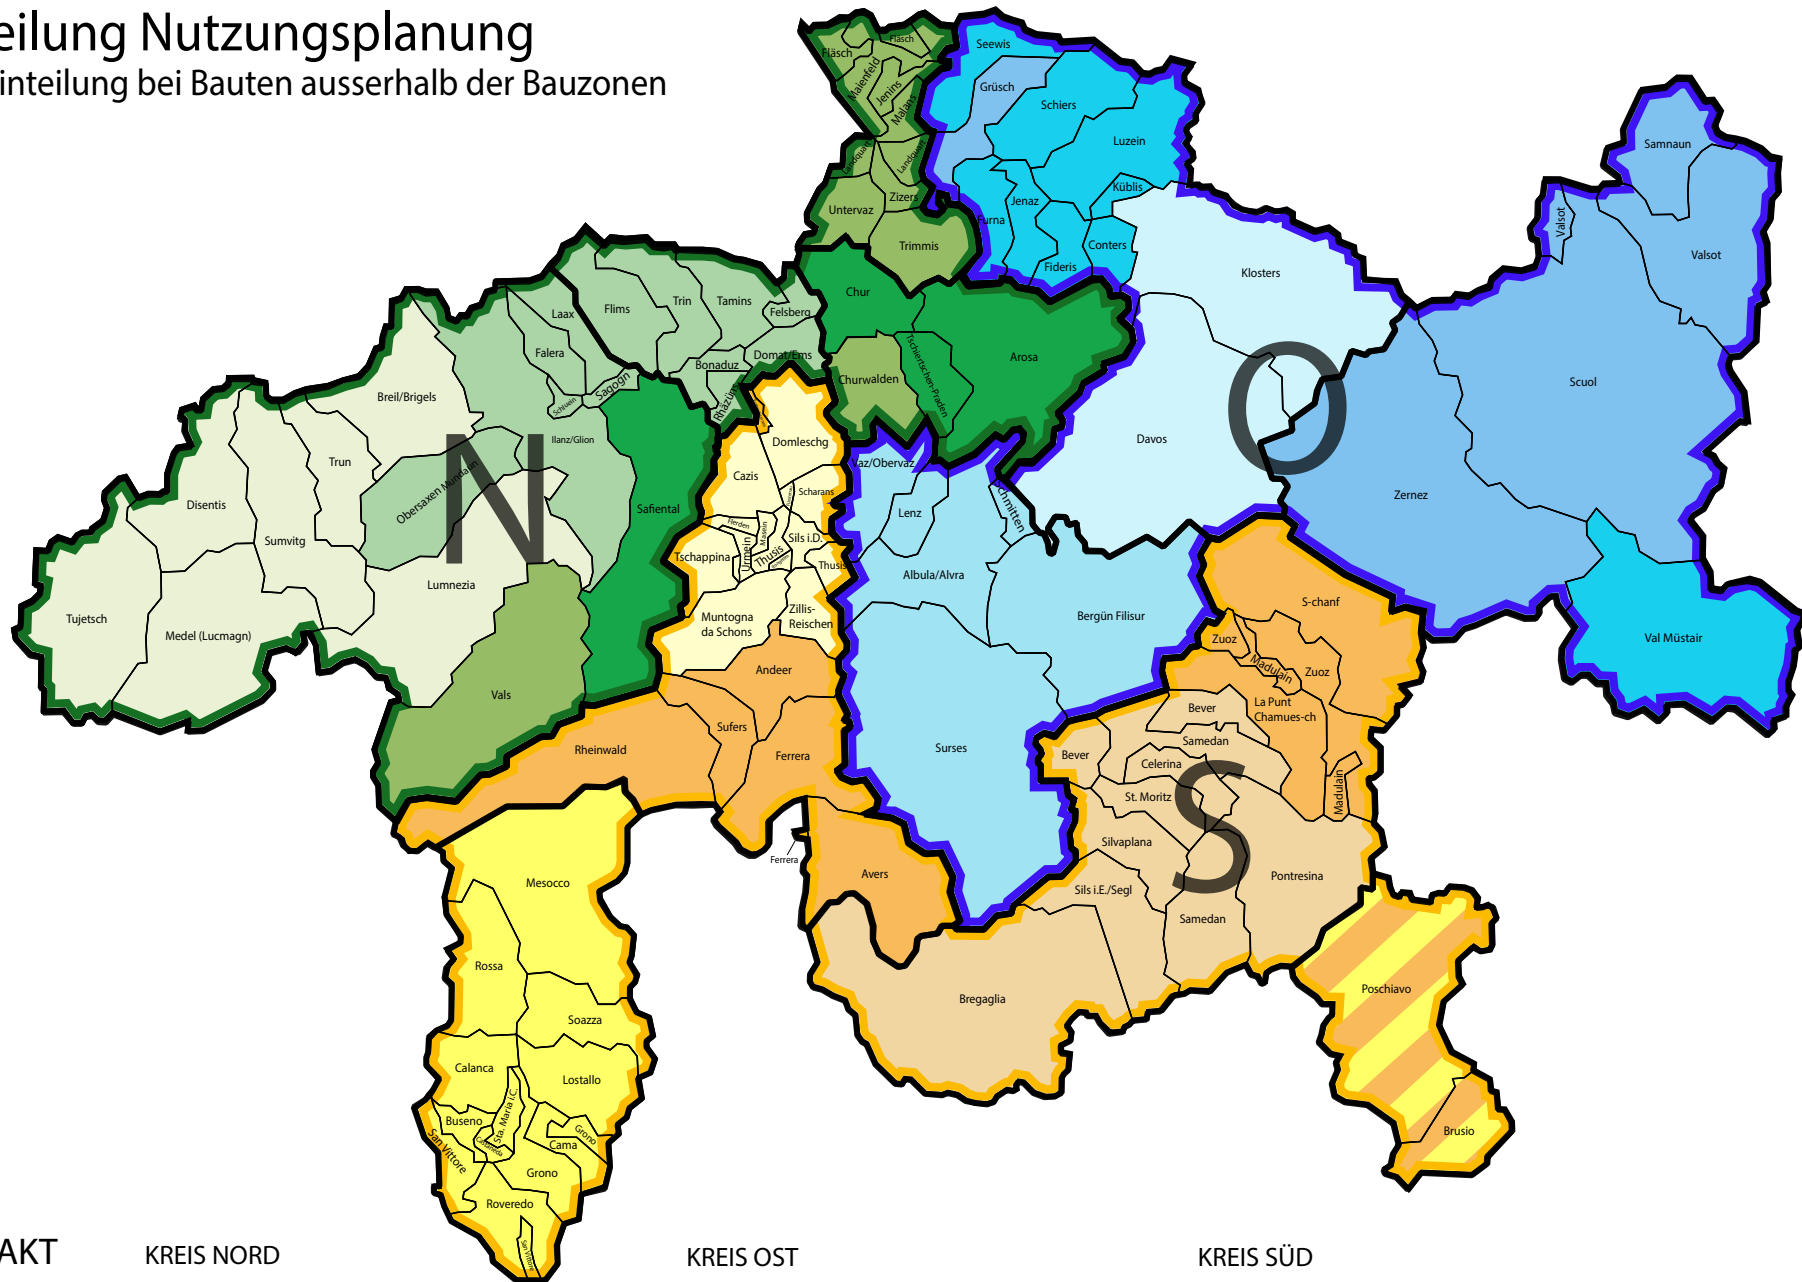

Abteilung Nutzungsplanung

Kreiseinteilung bei Bauten ausserhalb der Bauzonen

KONTAKT

KREIS NORD

	Linus Wild 081 257 23 07
	Omar Selmi 081 257 23 34
	Adrian Cadosch 081 257 23 27
	Ralf Petter 081 257 23 09

KREIS OST

	Markus Peng 081 257 23 29
	Raphael Kalberer 081 257 23 33
	Petra Spescha-Riedi 081 257 23 28
	Isabell Bucher 081 257 29 02

KREIS SÜD

	Beat Sonder 081 257 23 31
	Dylan Lanfranchi 081 257 29 06
	Martina Rüegg 081 257 29 03
	Mathias Flepp 081 257 23 32